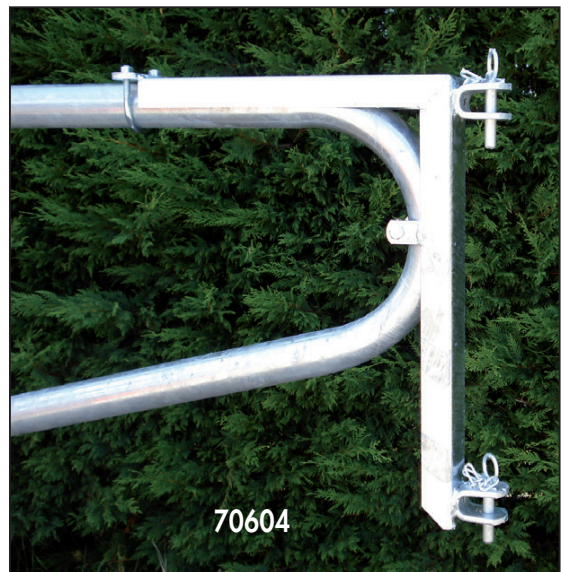

Center to center fixing distance: 0,51 m.