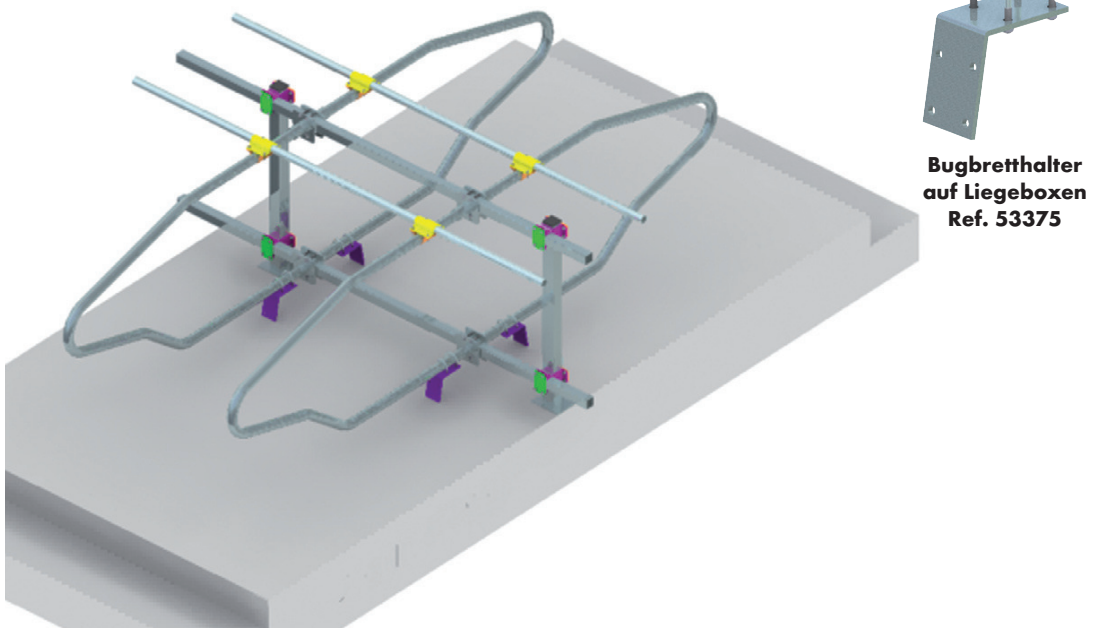

Einrichtung Kopf an Kopf