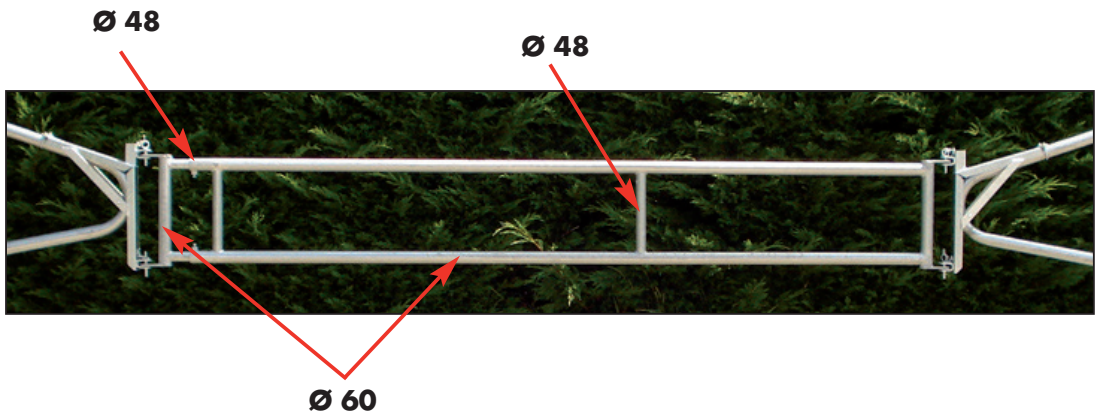

**LIEGEBOXEN  
GUMMIMATTEN**

## LIEGEBOXEN ABTRENNUNG

70600	2-Stangen Liegeboxen Abtrennung Ø60 - 2 bis 3 M lang .....	27 kg
70601	2-Stangen Liegeboxen Abtrennung Ø60 - 3 bis 4 M lang .....	34 kg
70602	2-Stangen Liegeboxen Abtrennung Ø60 - 4 bis 5 M lang .....	42 kg
70603	2-Stangen Liegeboxen Abtrennung Ø60 - 5 bis 6 M lang .....	49 kg