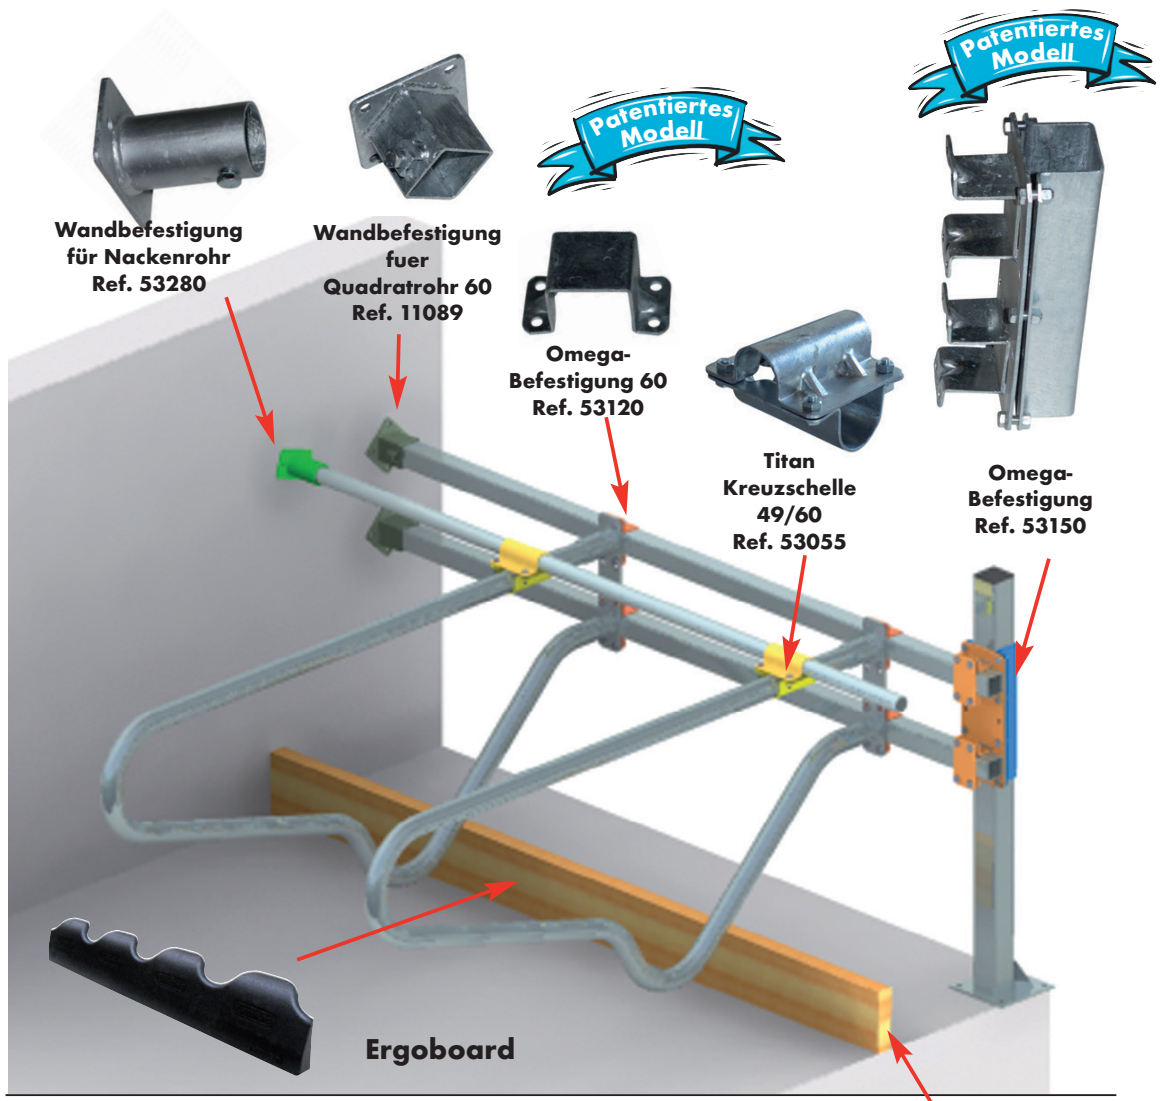

T1

FREITRAGENDE LIEGEBOXEN CK