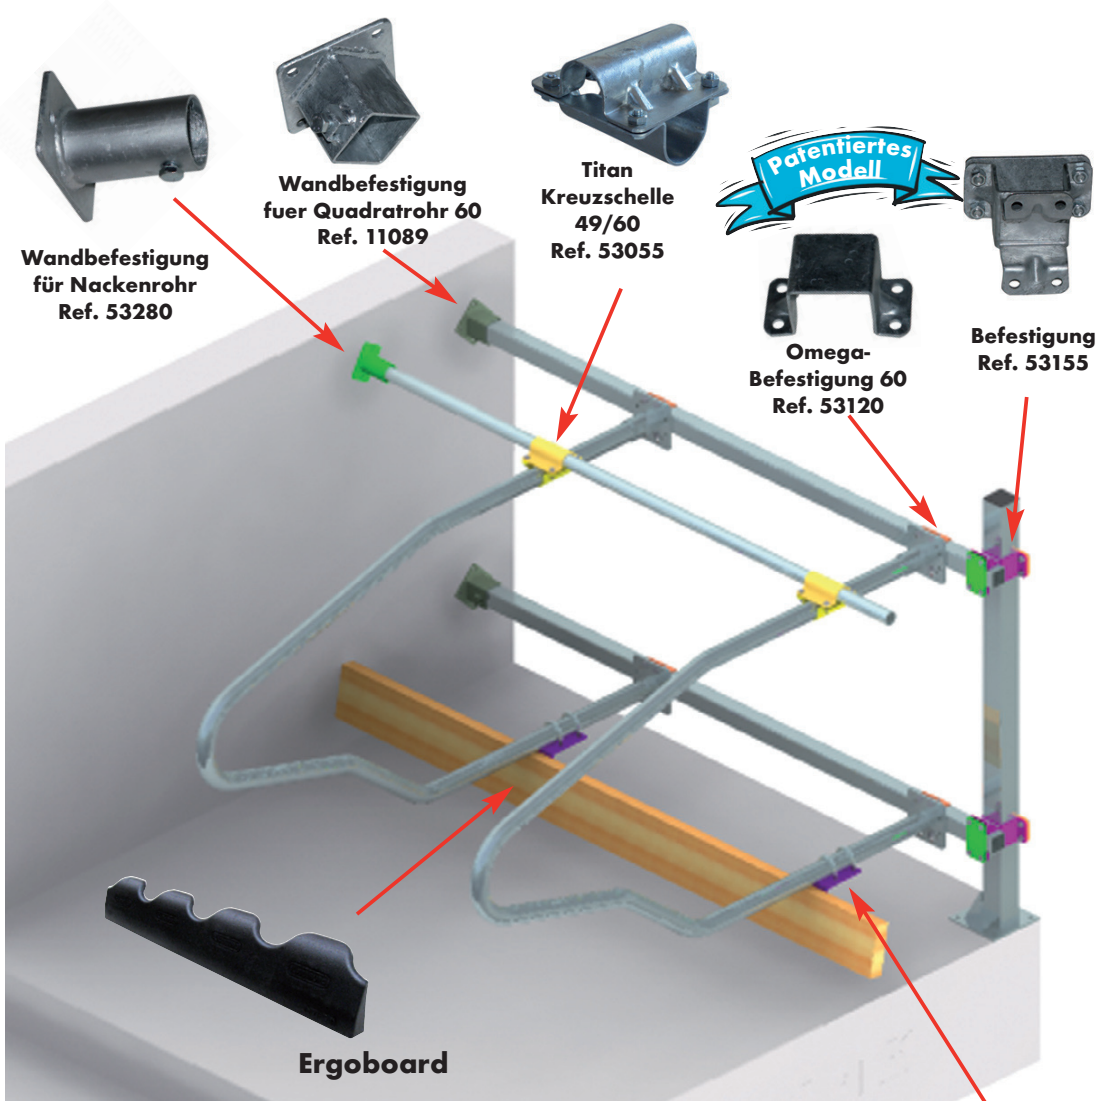

T1

FREITRAGENDE LIEGEBOXEN BIG COW