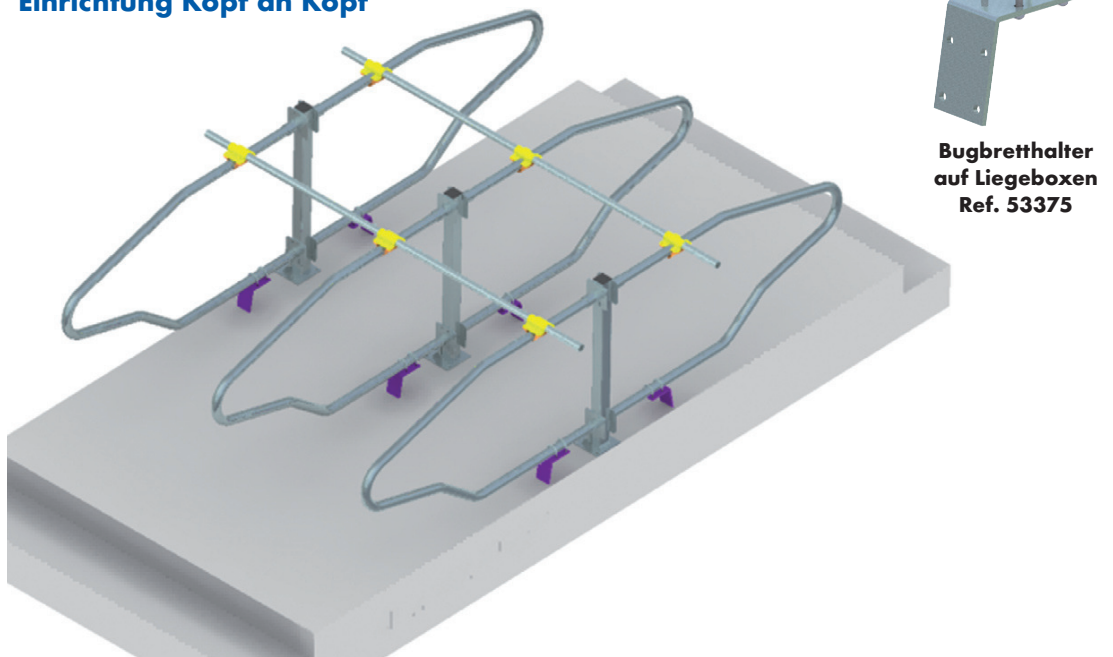

Einrichtung Kopf an Kopf