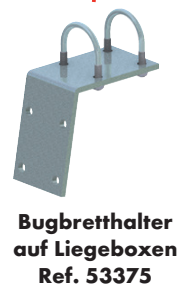

Einrichtung Kopf an Kopf