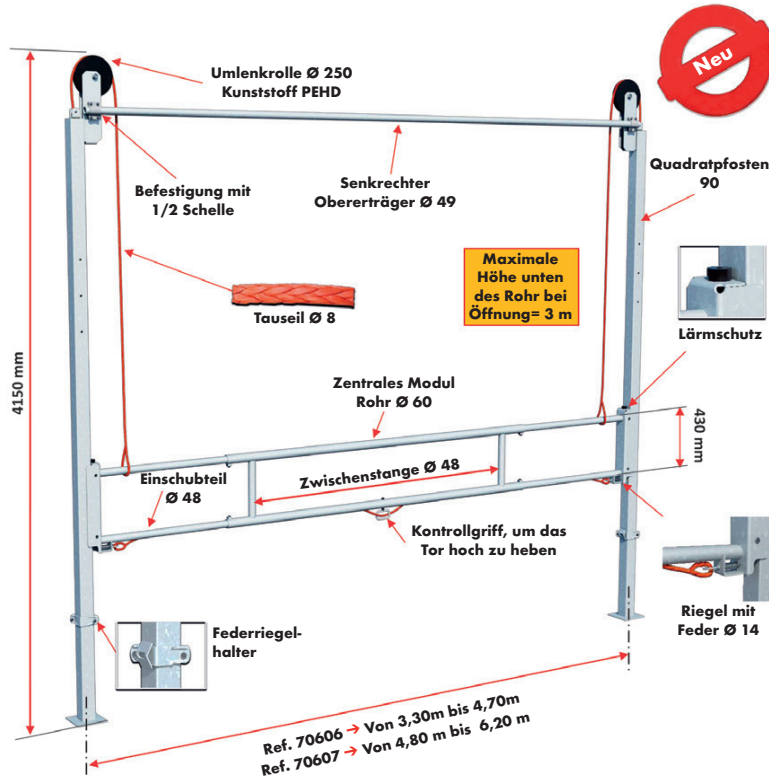

HUBTORE

HUBTORE

70606	Hubtore von 3,30 bis 4,70 Meter breit	240 kg
70607	Hubtore von 4,80 bis 6,20 Meter breit	269 kg