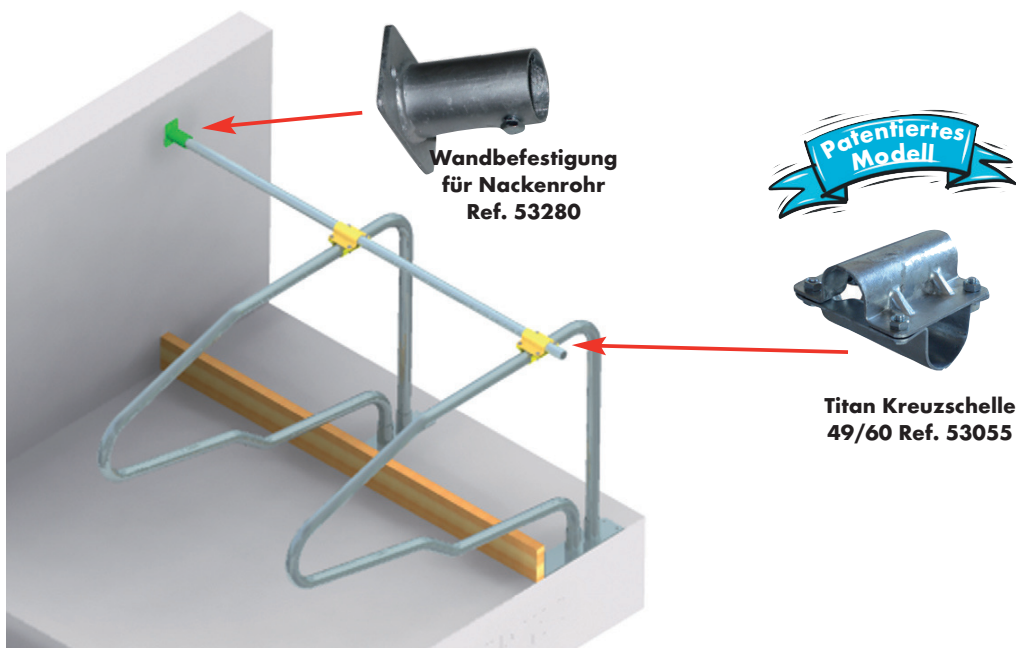

LIEGEBOXEN SUPER COSY

LIEGEBOXEN SUPER COSY BIG COW

SPT4595 SUPER COSY BIG COW Liegeboxenbügel Ø60 auf Platte
1,25 M hoch - 2 M lang .....29 kg
Lieferzeit 6 Wochen nach Erhalt der Bestellung

53530A SUPER COSY Liegeboxenbügel Ø60 auf rechtwinkliger Platte
1,25 M hoch - 2 M lang .....30 kg
Andere Länge auf Anfrage

**LIEGEBOXEN
GUMMIMATTEN**

NACKENROHR

13009	Nackenrohr D49 - 6M lang mit Verrengung am Ende	15 kg
53280	Wandbefestigung für Nackenrohr (einheitlich)	1 kg
53055	Titan Kreuzschelle 49/60	1,7 kg
53056	Titan Kreuzschelle 49/49	1,5 kg
53600	Boden- oder Wandbefestigungsset (4 x Dübel 12)	0,4 kg

BUGBRETTHALTER

53528	Bugbrett aus Holz 180 x 50 x 3800	35 kg
53529	Befestigungsset fuer Bugbrett (mit 4 Schwellenschrauben)	0,2 kg
53551A	Bugbretthalter auf Boden zu befestigen	0,8 kg