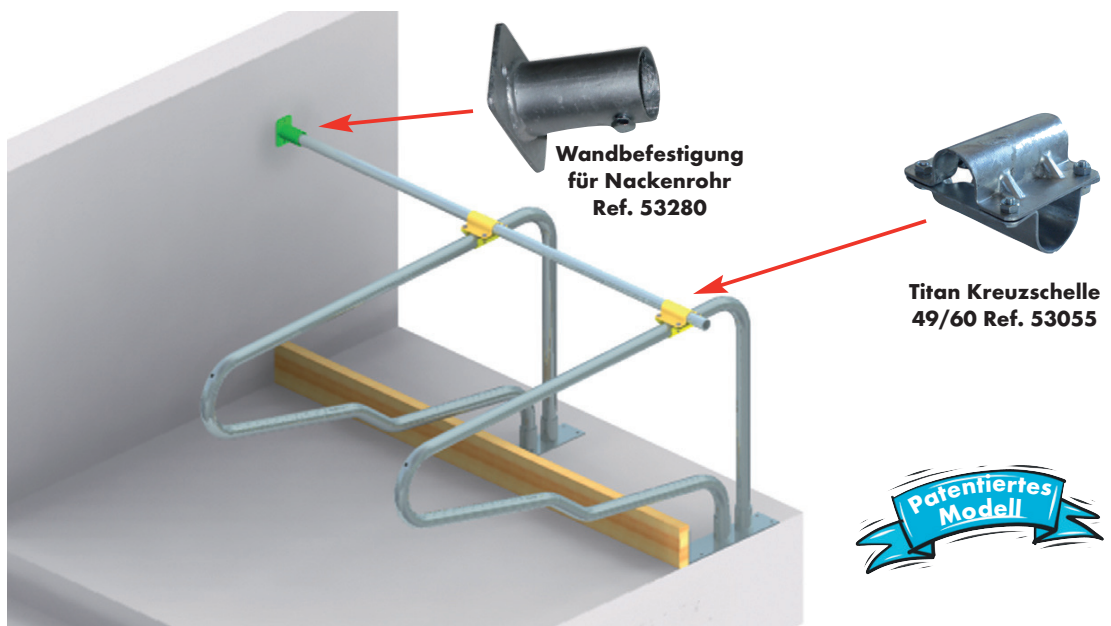

LIEGEBOXEN SUPER COSY

SPT2334	SUPER COSY Liegeboxenbügel Ø50 auf Platte - 1 M hoch - 1,50M lang .....17,5 kg
SPT1895	SUPER COSY Liegeboxenbügel Ø50 auf Platte - 1 M hoch - 1,70M lang .....18,5 kg
SPT3933	SUPER COSY Liegeboxenbügel Ø60 auf Platte - 1,10 M hoch - 2 M lang .....27 kg
Lieferzeit 6 Wochen nach Erhalt der Bestellung	
53525A	SUPER COSY Liegeboxenbügel Ø60 auf rechteckiger Platte 1,10 M hoch - 2 M lang .....28 kg

Andere Länge auf Anfrage