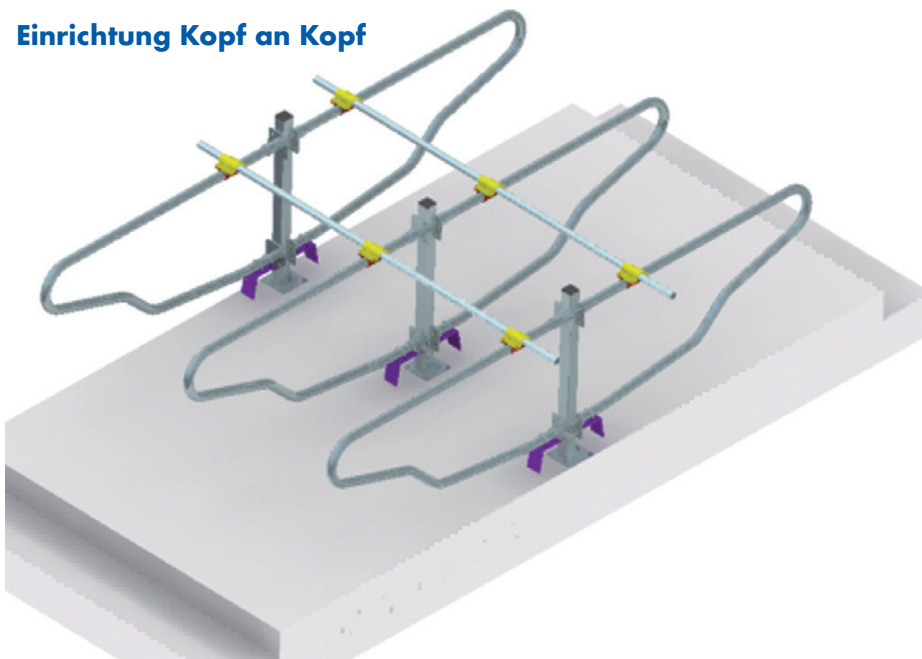

Einrichtung Kopf an Kopf