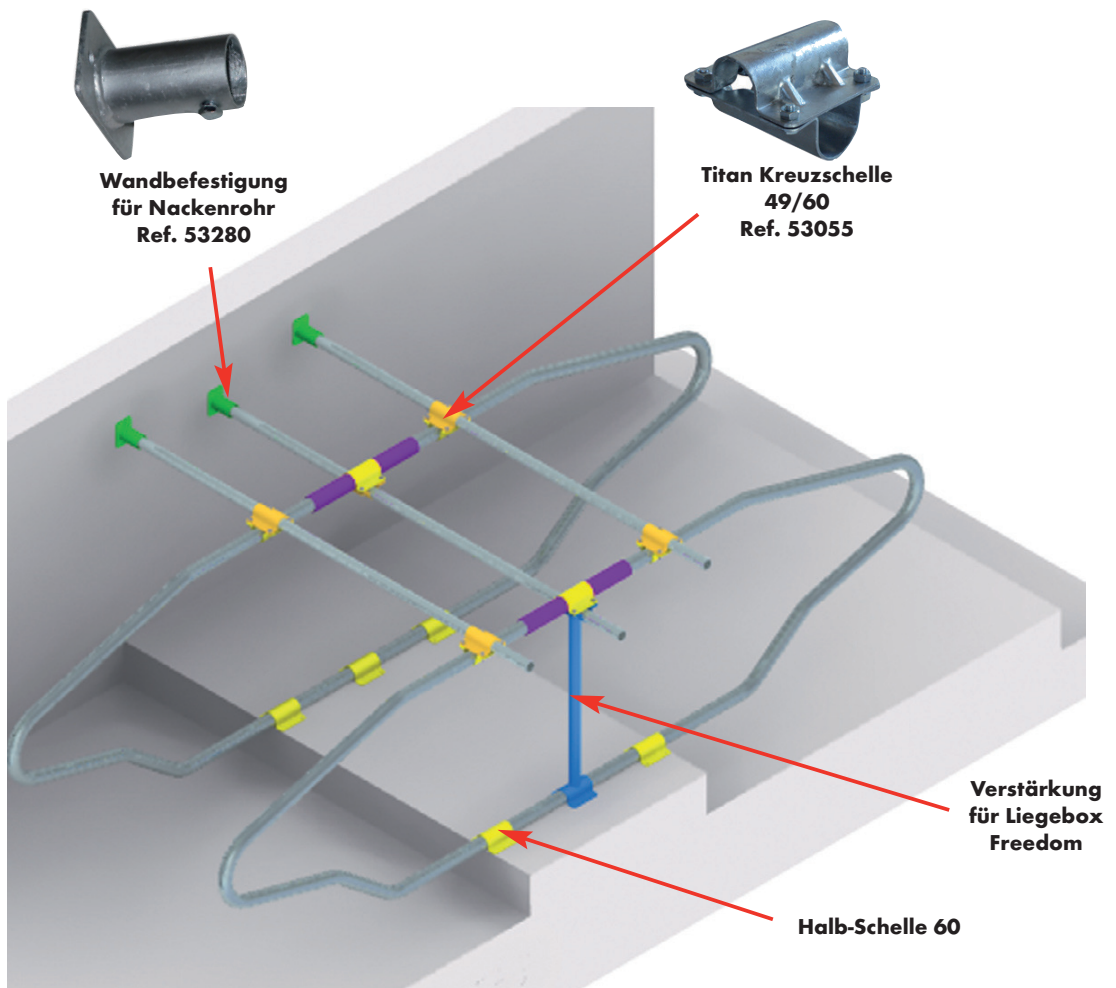

LIEGEBOX FREEDOM Einrichtung Kopf an Kopf (Solange der Vorrat reicht)

53532	FREEDOM Liegeboxenbuegel Einrichtung Kopf an Kopf	20 kg
53538	Verstärkung fuer Liegebox Freedom (1 Stück jede 6 oder 10 Plätze)	3,2 kg
53533	Bodenbefestigungsset (12 x Dübel 10)	1,2 kg

NACKENROHR

13009	Nackenrohr Ø49 - 6M lang mit Verengung am Ende	15 kg
53280	Wandbefestigung für Nackenrohr (einheitlich)	1 kg
53055	Titan Kreuzschelle 49/60	1,7 kg
53600	Boden- oder Wandbefestigungsset (4 x Dübel 12)	0,4 kg
53059	Titan Kreuzschelle 49/70	1,7 kg