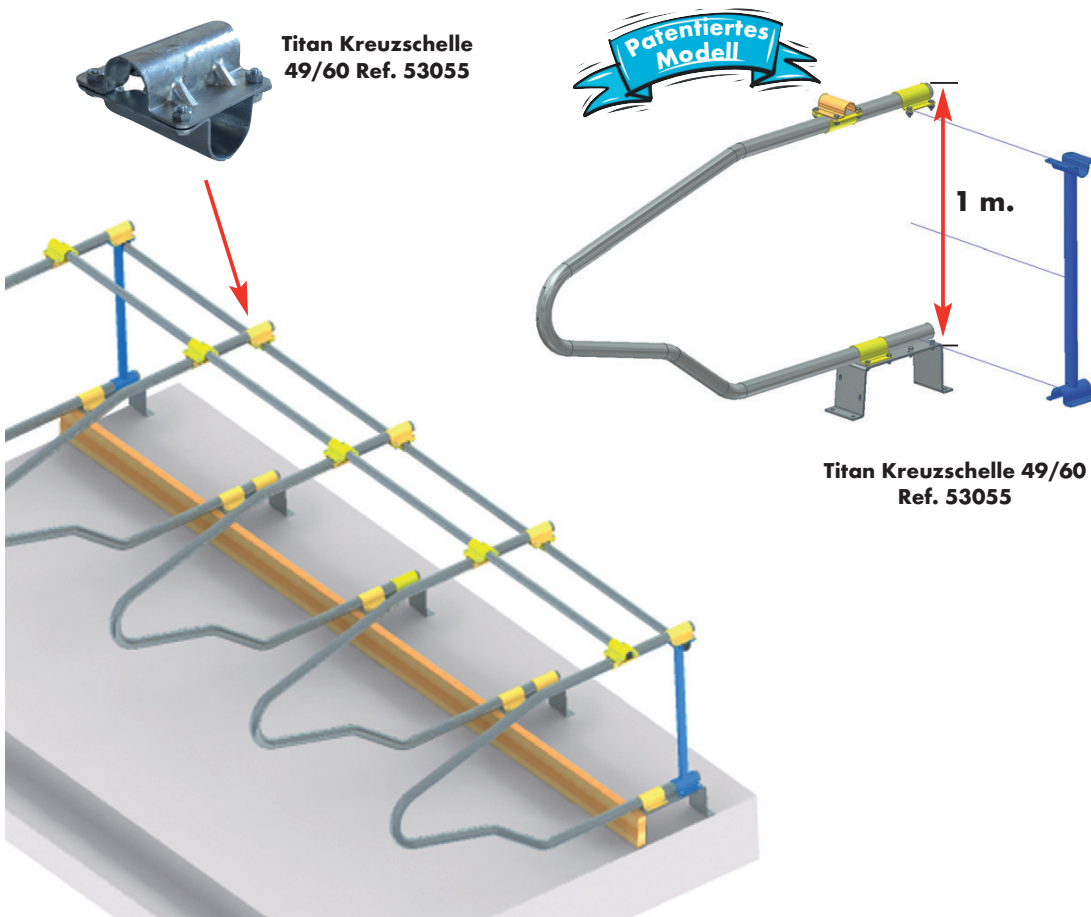

LIEGEBOXEN FREEDOM

LIEGEBOX FREEDOM Einrichtung einfach (Solange der Vorrat reicht)

53535	FREEDOM Liegeboxenbuegel Ø60	18 kg
53537	Bodenbefestigungsset (8 x Dübel 10)	0,8 kg
53538	Verstärkung fuer Liegebox Freedom (1 Stück jede 6 oder 10 Plätze)	3,2 kg
53536	Unterträger fuer Liegebox Freedom + Schrauben	6,5 kg
53600	Boden- oder Wandbefestigungsset (4 x Dübel 12)	0,4 kg

NACKENROHR

13009	Nackenrohr Ø49 - 6M lang mit Verengung am Ende	15 kg
53280	Wandbefestigung für Nackenrohr (einheitlich)	1 kg
53055	Titan Kreuzschelle 49/60	1,7 kg
53600	Boden- oder Wandbefestigungsset (4 x Dübel 12)	0,4 kg

LIEGEBOXEN GUMMIMATTEN

BUGBRETTHALTER

53528	Bugbrett aus Holz 180 x 50 x 3800	35 kg
53529	Befestigungsset fuer Bugbrett (mit 4 Schwellenschrauben)	0,2 kg