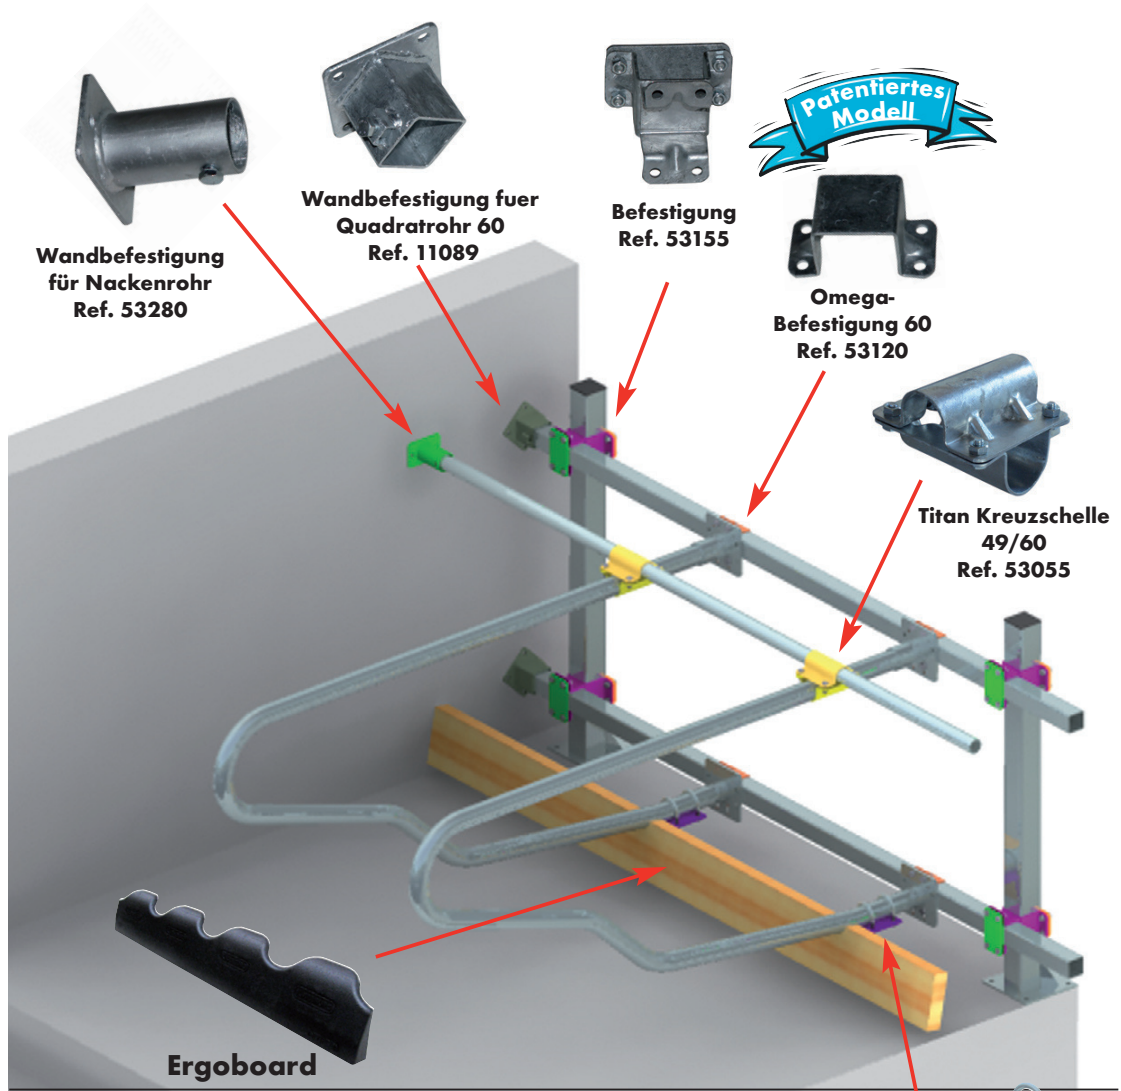

FREITRAGENDE LIEGEBOXEN 2000