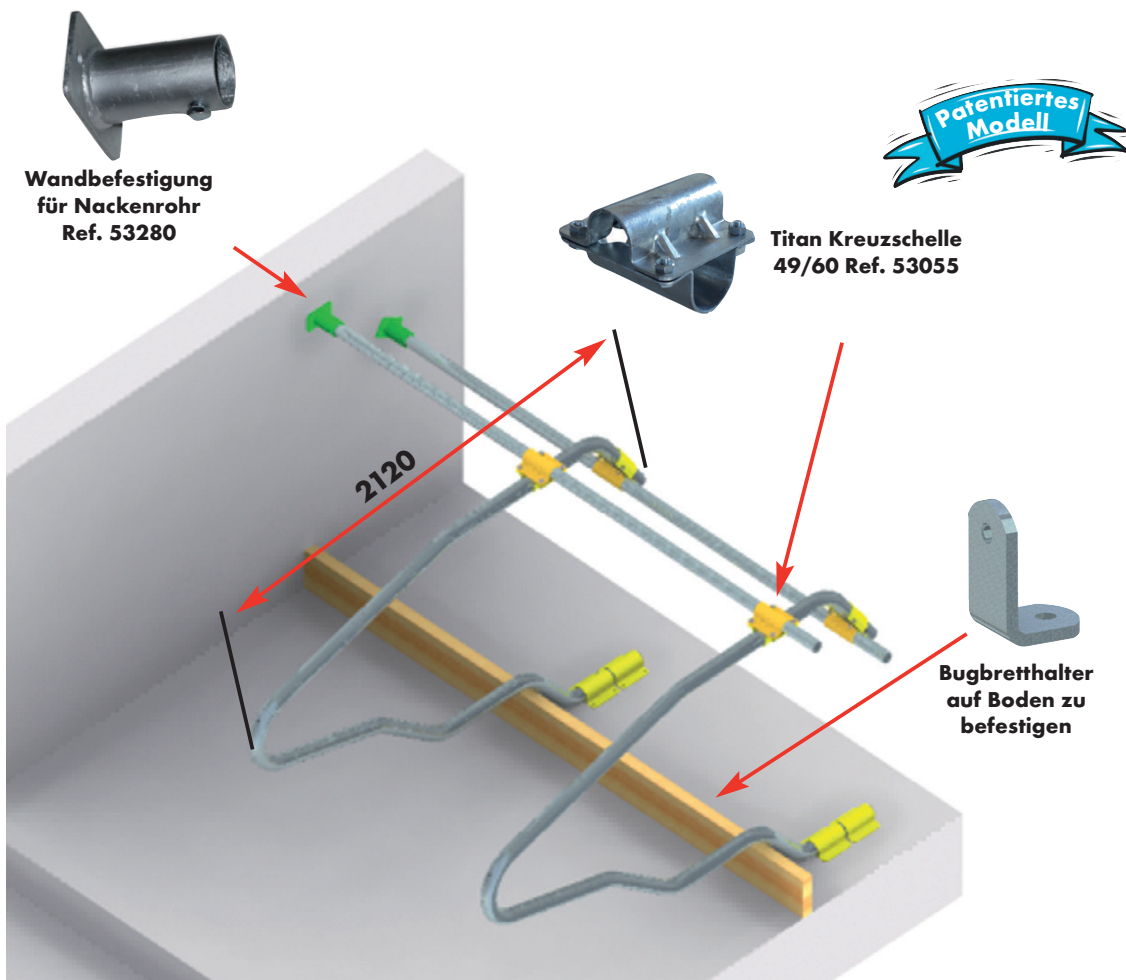

LIEGEBOXEN EASY-FREE

LIEGEBOX EASY-FREE Einrichtung einfach

53560	EASY-FREE Liegeboxenbuegel Ø60.....	19 kg
53537	Bodenbefestigungsset (8 x Dübel 10).....	0,8 kg

NACKENROHR

13009	Nackenrohr Ø49 - 6M lang mit Verengung am Ende.....	15 kg
53280	Wandbefestigung für Nackenrohr (einheitlich).....	1 kg
53055	Titan Kreuzschelle 49/60.....	1,7 kg
53600	Boden- oder Wandbefestigungsset (4 x Dübel 12).....	0,4 kg

**LIEGEBOXEN
GUMMIMATTEN**

BUGBRETTHALTER

53528	Bugbrett aus Holz 180 x 50 x 3800.....	
53529	Befestigungsset fuer Bugbrett (mit 4 Schwellenschrauben).....	0,2 kg
53551A	Bugbretthalter auf Boden zu befestigen.....	0,8 kg
53600	Boden- oder Wandbefestigungsset (4 x Dübel 12).....	0,4 kg