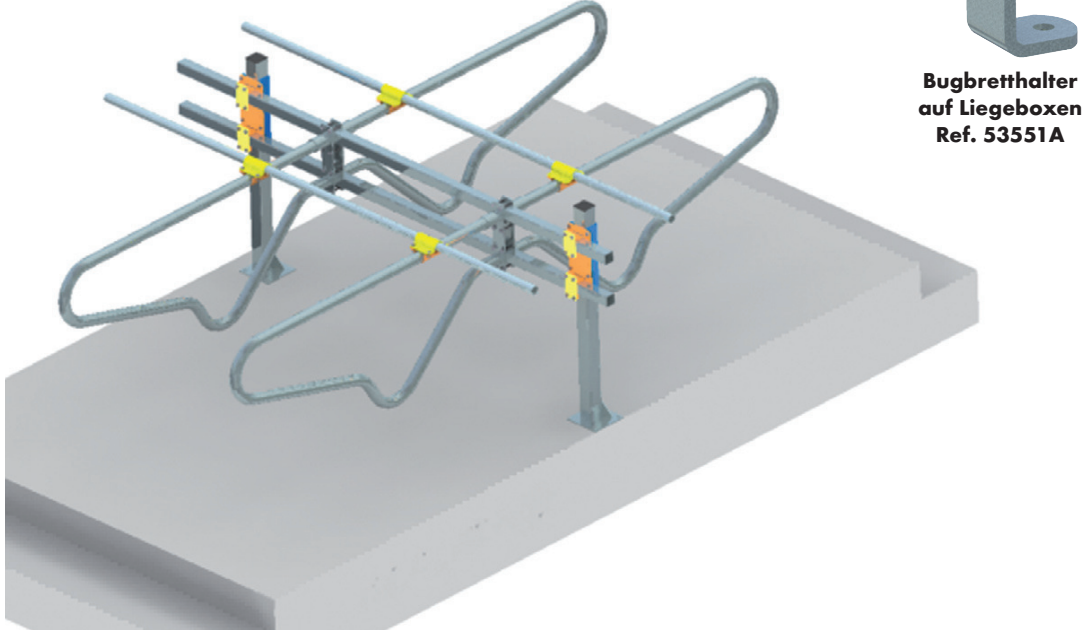

Einrichtung Kopf an Kopf