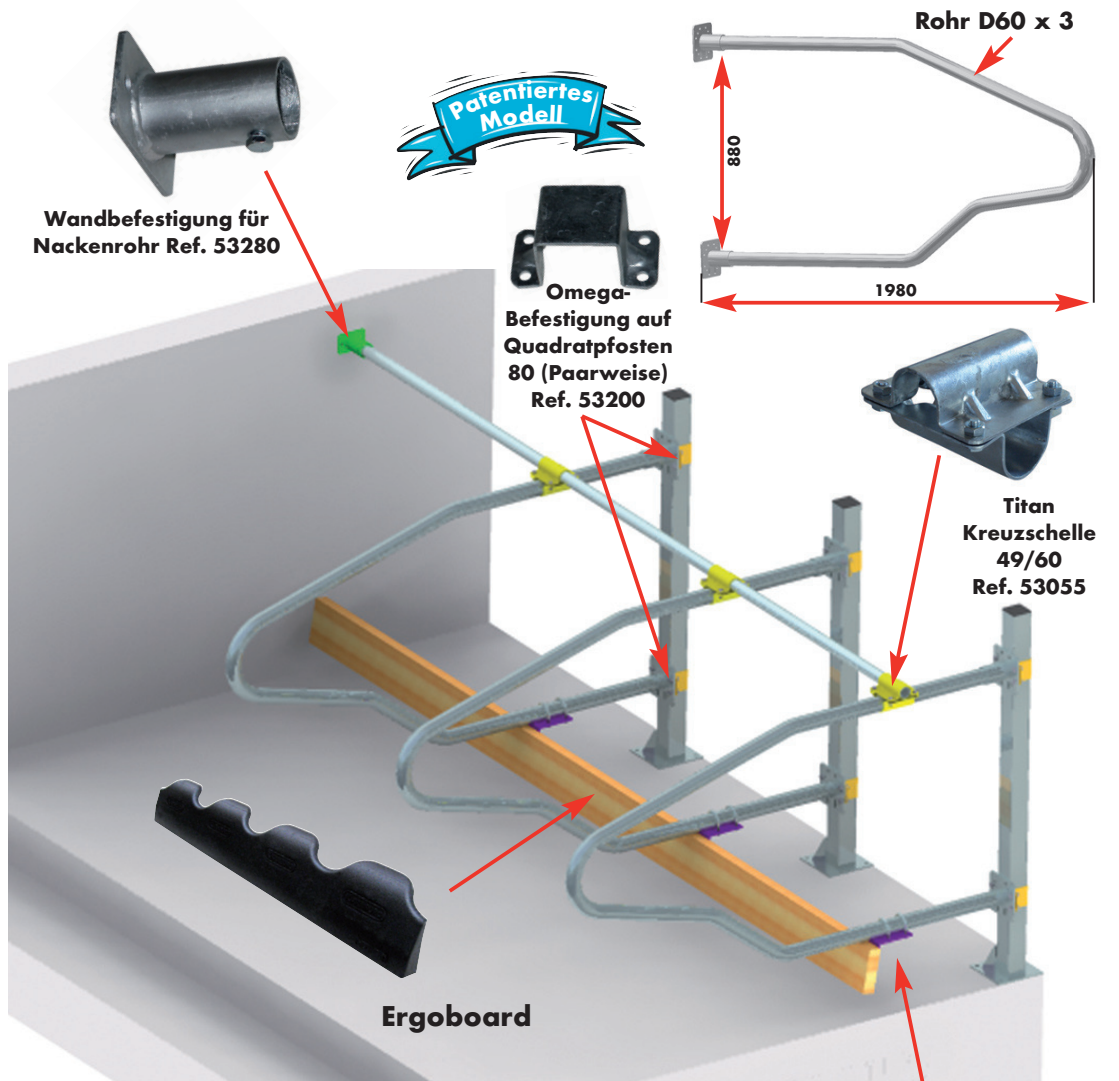

LIEGEBOXEN BAUFORM BIG COW