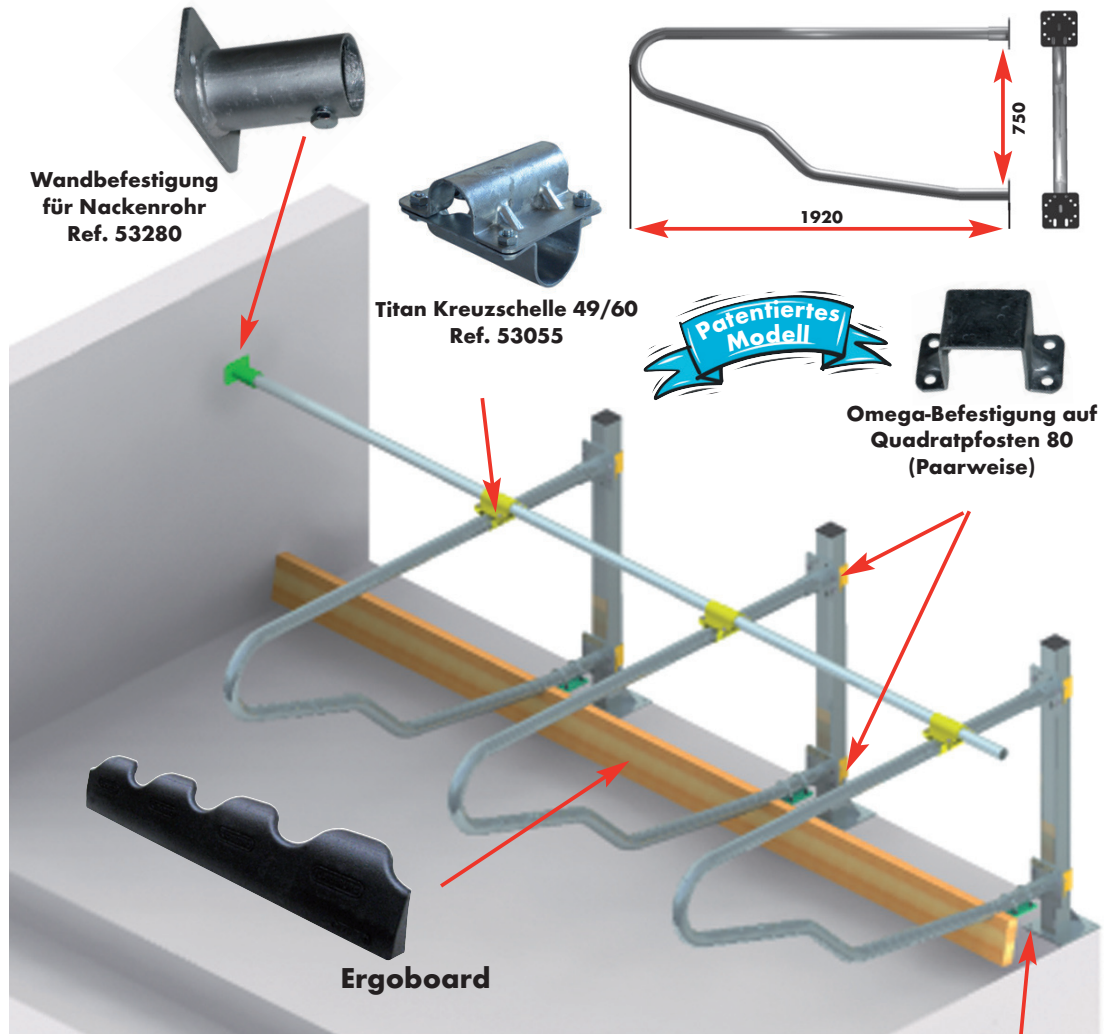

T1

LIEGEBOXEN BAUFORM 2000