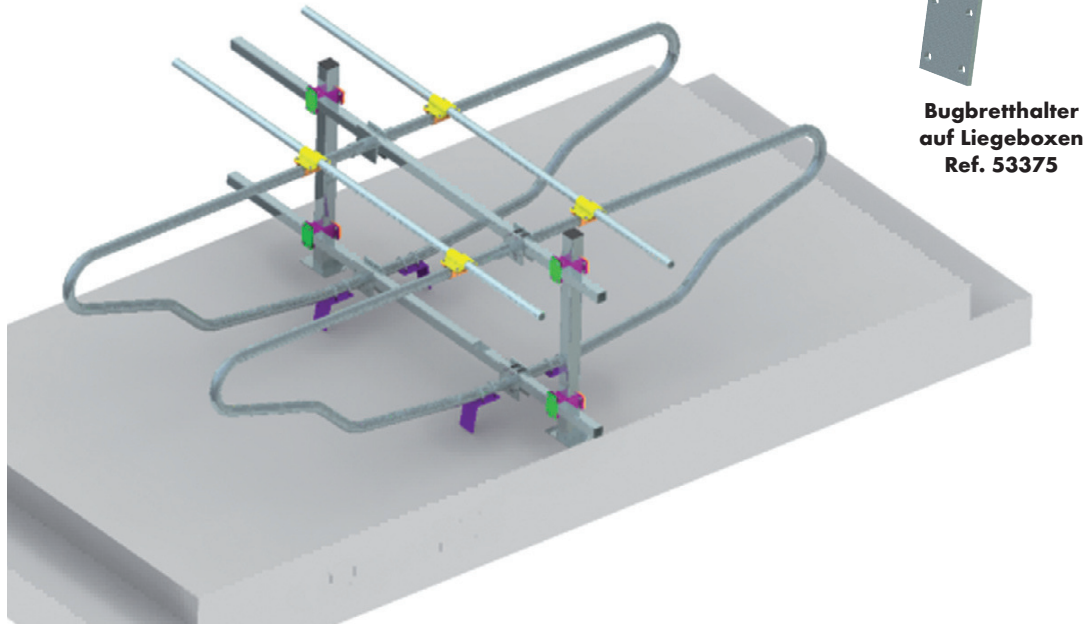

Einrichtung Kopf an Kopf